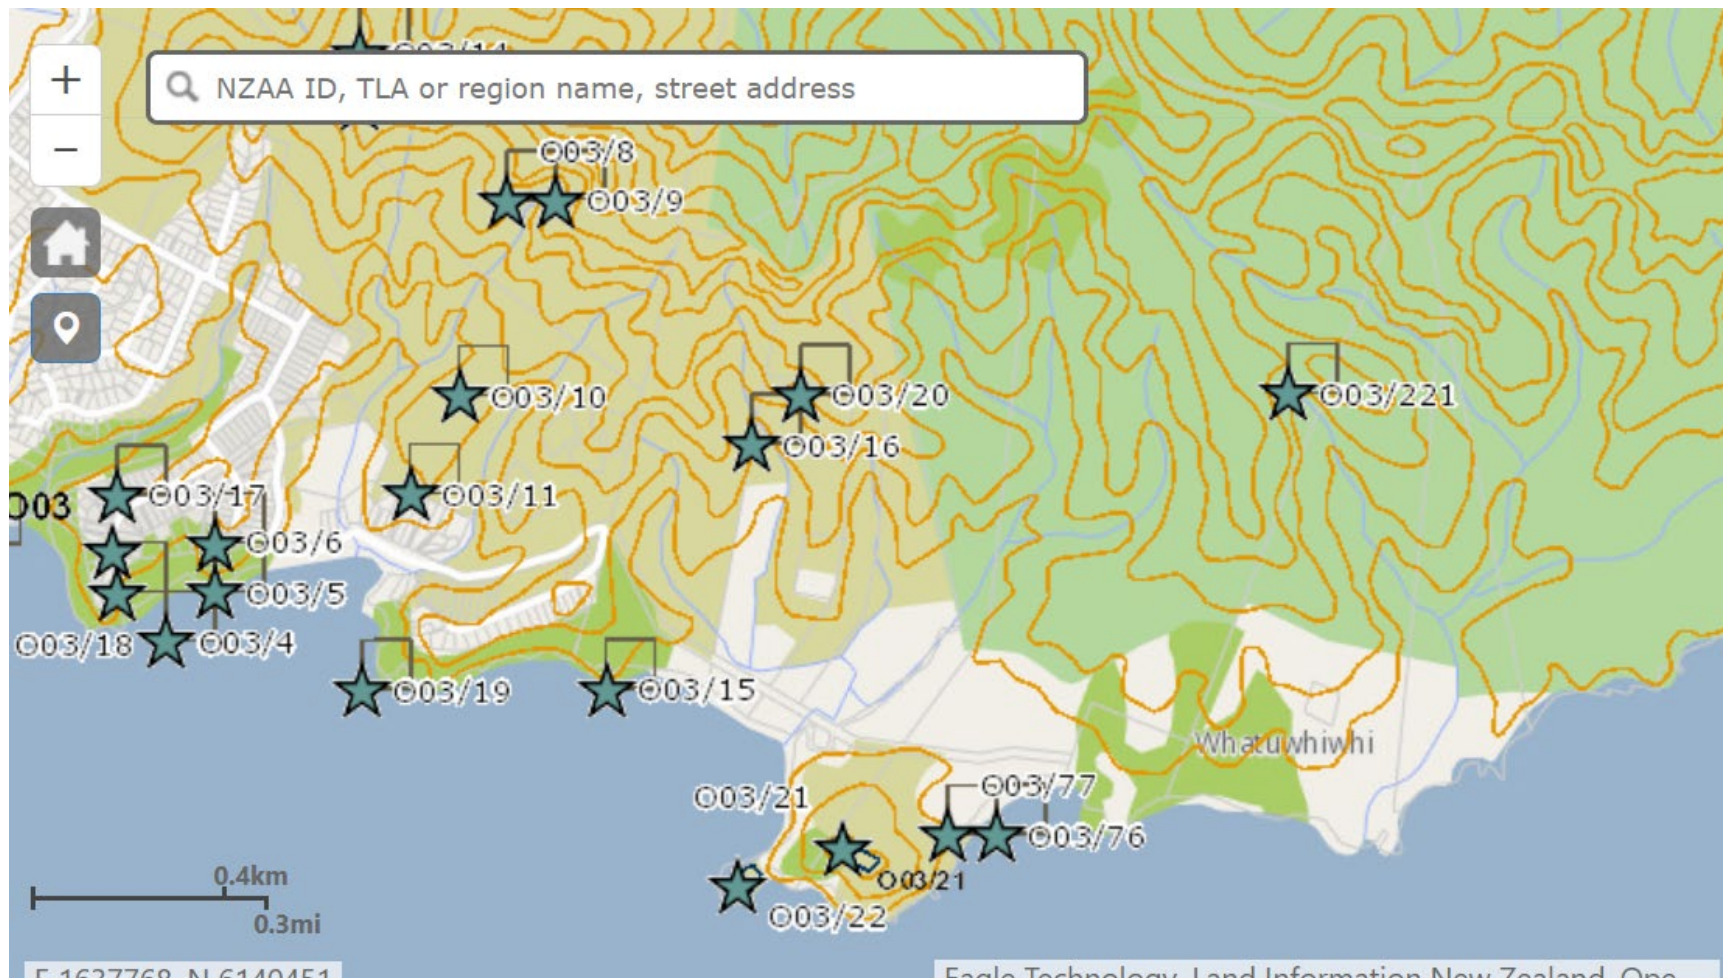

Te Whānau Moana me Te Rorohuri

Te Whanau Moana me Te Rorohuri

Ko Puheke me Te Ahu nga Maunga
Ko Mamaru me Waipapa nga Waka
Ko Karikari me Tokerau nga Moana
Ko Takapu Te Urupa
Ko Parata Te Tangata
Ko Kahutianui Te Rangatira
Ko Te Whanau Moana me Te Rorohuri nga Hapu
Ko Haititaimarangai te Marae
Ko Ngati Kahu te Iwi

Land Information

NZAA data

Pa site 003/21

Pa site 003/21